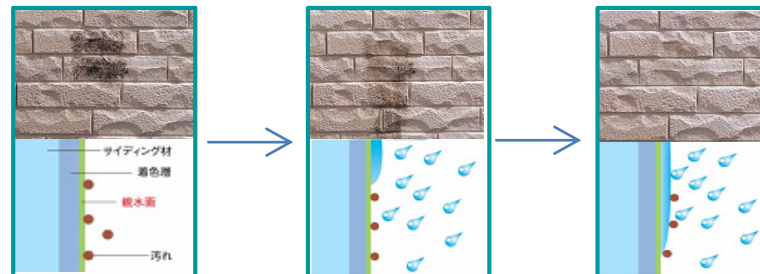

FRP6PFIV
ルフランアイボリーP

FRP6PFLG
ルフランライトグレーP

FRP6PFWH
ルフランホワイトP

耐候性塗料

色あせにくい。

独自の塗料は、優れた耐候性を実現

太陽の光は、自然を育み、私たちの暮らしに安らぎや潤いを与えてくれます。でも、外壁にとって毎日の紫外線や熱は手強い敵。樹脂が劣化し、表面の光沢が失われ、色あせが進行します。AT-WALLガーデンに使用されている「セルフッ素コートplus」は、外壁材がその美しさを長く保つため、AGC旭硝子が開発した超耐候性塗料用フッ素樹脂「ルミフロン」をベースに紫外線(UV)吸収剤や光酸化反応防止剤などを配合した水系の塗料です。この塗料は色あせなどの進行を遅らせる優れた耐候性を実現。

【促進耐候性試験結果】

セルフッ素コート plus

※塗膜保証は、塗膜に著しい変色や褪色がないことを保証するもので、セルフクリーニング効果を保証するものではありません。

防汚機能

汚れにくい。

親水性によるセルフクリーニング機能

親水面に汚れが付着します。
※従来品に比べ静電気がおきにくく、もともと汚れ自体につきにくくなっています。

雨が降り、親水面に水滴が付着します。

親水面と汚れの間に雨の水滴が入り込み汚れが流れ落ちます。

実際の汚れの付きにくさ、落ちやすさは、汚れの種類や環境、商品のテクスチャーなどによって異なります。一般環境における油系の汚れに対しては、防汚効果を発揮しますが、多量に供給された場合は十分に効果が発揮されないことがあります。また泥汚れ等の無機系の汚れに対しては、効果が低くなります。泥汚れ、切断粉等が塗膜に入り込むと、取れにくく目立つことがありますので、ご注意ください。