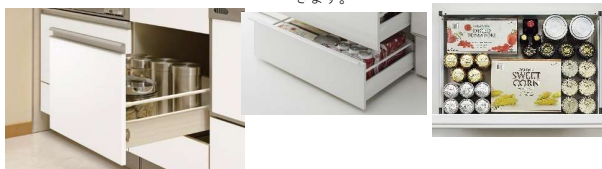

ダイニング側オープンタイプと収納タイプから選択できます。

収納タイプのキャビネットは下の3色から選び下さい。

■商品ポイント

包丁差(ロック付) & ラップホルダー

シンクキャビネットには、包丁差し、ラップホルダーを標準装備。

レール

手元の収納も、足元の収納も全てがスライド式で、奥まで上から見渡せるので、たまにしか使わない調理器具もサッと取り出せます。

足元収納

足元のデッドスペースを有効活用するために開発された収納です。置き場所に困りがちなストック品や使用頻度の低い道具をスッキリと収納できます。

Cabinet【オールスライドタイプ】

加熱・切る・洗うなどの作業別に必要なアイテムは、キッチンのスペース別に分類。ムダなスペース&ムダな動きが軽減されて、快適なキッチンが実現します。

コンロキャビネット

食洗機用キャビネット

シンクキャビネット

引出底板メラミンタイプ

Color Variation