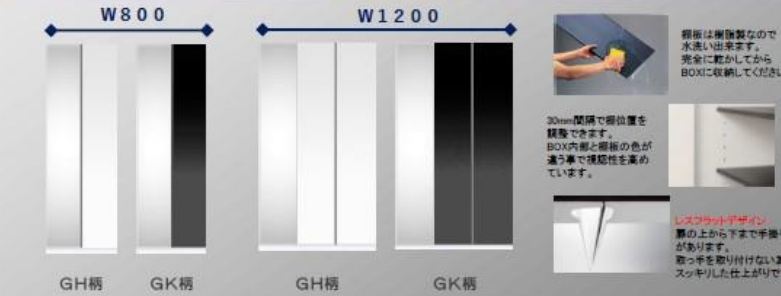

■建具 スキスムS

LDK

居室・他

建具用金具

イメージ画像です。
実際の提案画像とは異なります。

レバーハンドル / 引き手

■トイレは、スモールライト・表示錠付きになります。

■クローゼット(折れ戸)／三方枠下レールなしタイプ ・ クローゼット開き戸

■シューズボックス

好きを暮らしに。
自分スタイルの空間づくり。

三方枠下レールなし
キャスター付きの収納ボックス等
収納物の出し入れがスムーズに行えます。

■カラーバリエーション (建具・クローゼット・造作材共通)