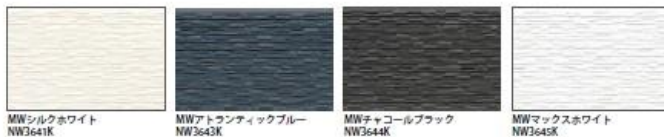

Outer Wall

ベース柄

kmew

※縦張りはオプションになります

ディレクトーン

MWシルクホワイト NW3641K MWアトランティックブルー NW3643K MWチャコールブラック NW3644K MWマックスホワイト NW3645K

フィオット

MWニューホワイト NW3751A MWミルクホワイト NW3752A MWベビーアイボリー NW3753A MWチャコールブラック NW3757A

シックボーダー

MWマーチホワイト NW3841K MWカーラオレンジ NW3842K MWソーランブラウン NW3843K MWカーラブラック NW3844K

ニティ

MWシルクホワイト NW4951U MWアッシュベージュ NW4952U MWオイスターグレー NW4953U MWダークブラウン NW4954U

ステイブルタイル

MWバックページ EW4411K MWハインオレンジB EW4414K MWハイドホワイト EW4415K