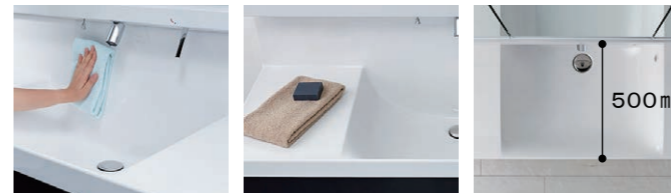

### キレイアップカウンター

バックガードがミラー下まであり洗面ボウルと一体成形になったキレイアップカウンター。つなぎ目などの凹凸がなく、飛び散った水滴をサッと拭き取れます。しかも洗面容量は16Lの大容量です。

キレイアップカウンター

※写真はイメージです。

バックガードまでの一体成形でお手入れ簡単。 カウンターは仮置きスペースにピッタリ。 奥行500mmとコンパクトなので動作スペースが広がりやすい。 ※開口によりスペースが変わります。

### キレイアップ水栓

上から水が出るキレイアップ水栓は、水栓まわりに水がたまらないのでお掃除簡単です。

キレイアップ水栓

吐水切替

ホース収納式

シャワー吐水

整流吐水

ホースを引き出して、ボウル手前に水を流すこともできます。