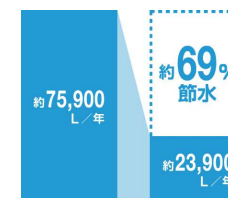

シャープで足元スリムなフォルムは、汚れも拭きやすく、お手入れがカンタンです。

● しっかりエコ

エコロジーでエコノミー。大切な水をムダなく賢く節約します。

ECO5

大洗浄 5L、小洗浄 3.8L の「超節水 ECO5 トイレ」。
従来品※ (大 13L) と比べ約 **69%** の節水を実現。
2日でおフロ1杯分以上 (280L) 節約 できます。
また、水道料金なら **年間約 13,800円** もお得です。

※1989~2001年発売品

従来品 (1989~2001年発売品) [大13L]
ECO5便器 [大5L/小3.8L]

年間約 **13,800円** 節約できます。

(おフロ1杯を180Lで計算)

【試算条件】4人家族 (男性2人、女性2人) が大1回/人・日、小3回/人・日を使用した場合で算出。【引用元】省エネ・防犯住宅推進アプローチャック【準備】上下水道: 265円/m²(税込)

● 本体ワンタッチ着脱