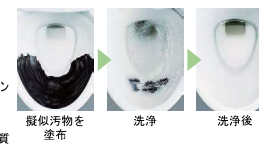

Color Coordinate

□ BW1 ヒョウキ白 □ BN8 オリーブ

リモコンデザイン

壁リモコン

● キレイ機能

パワーストリーム洗浄

強力な水流が便器鉢内のすみずみまで回り、少ない水でもしっかり汚れを洗い流します。

フチレス形状

フチを丸ごとなくし、サッとひと拭き、お掃除ラクラクです。

ハイパーセラミック

キズ、汚れに強く、銀イオンパワーで細菌の繁殖も抑えます。

キズ汚れに強い

高硬度のジルコンを釉薬の表面まで含んでいるので、キズが付きにくく、汚れの付着を軽減します。

汚物汚れに強い

● コンパクトなフォルム

コンパクト設計の奥行760mmなので、空間をより広々でき、ゆとりを生み出します。