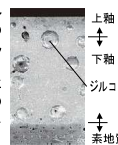

フチを丸ごとなくし、サッとひと拭き、お掃除ラクラクです。

ハイパーセラミック

キズ、汚れに強く、銀イオンパワーで細菌の繁殖も抑えます。

キズ汚れに強い

高硬度のジルコンを釉薬の表面まで含んでいるので、キズが付きにくく、汚れの付着を軽減します。

汚物汚れに強い

● コンパクトなフォルム

コンパクト設計の奥行760mmなので、空間をより広々でき、ゆとりを生み出します。